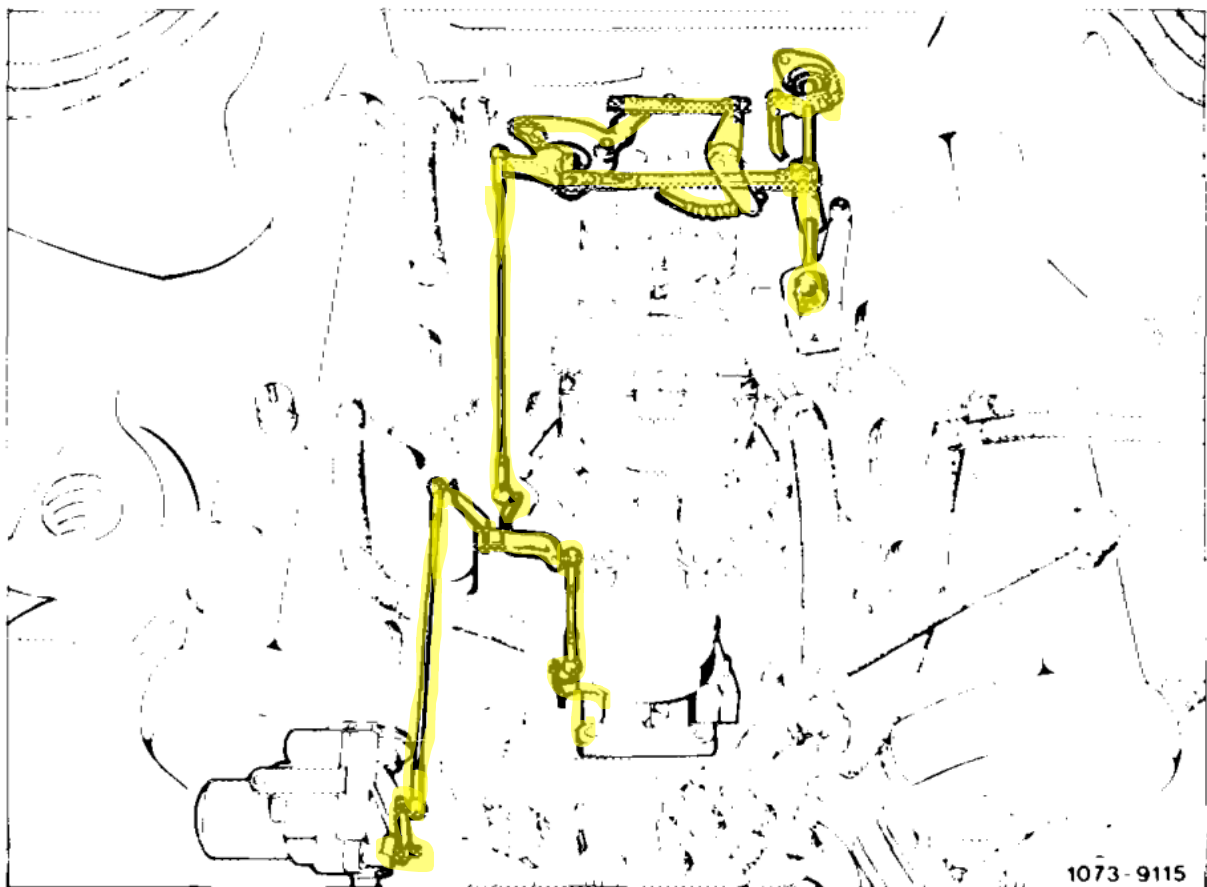

Motorstangen en bedieningsassen smeren

Benodigheden	Werkwijze
Olie en vet.	Smeer alle koppelingen, gewrichten en bewegende delen met olie of vet van het met geel aangegeven systeem.

Engine 116, 117